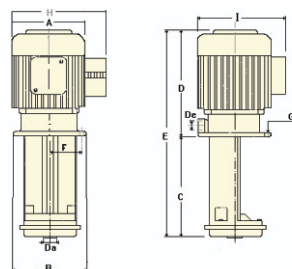

BASE CORTA									
TIPO	CV	De	A	B	C	D	E	F	PESO
RG 100C	4	1 ½"	365	425	515	110	1040	80	50 Kg
RG 100L	5.5	2"	400	425	515	110	1075	80	57.4 Kg
RG 112	7.5	2"	380	425	515	110	1055	80	62 Kg

BASE LARGA									
TIPO	CV	De	A	B	C	D	E	F	PESO
RG 100C	4	1 ½"	365	625	515	110	1040	80	54 Kg
RG 100L	5.5	2"	400	625	515	110	1075	80	58 Kg
RG 112	7.5	2"	380	625	515	110	1055	80	66 Kg

TIPO	CV	Da	De	A	B	C	D	E	F	G	H	I	PESO
RG 71	0.5	1"	¾"	140	210	195	220	415	90	10	240	240	11.8 Kg
RG 71	0.75	1"	¾"	140	210	195	220	415	90	10	240	240	12.9 Kg
RG 90	2	2"	1"	176	310	275	270	545	115	11.5	285	285	26.7 Kg
RG 90	3	2 ½"	1"	176	310	275	270	545	115	11.5	285	285	31.8 Kg

TIPO	CV	De	A	B	C	D	E	F	G	H	I	J	PESO
RG 63	0,18	3/8 BSP	177	118	118	90	85	143	54	160	160	320	4,1 kg
RG 63	0,25	3/8 BSP	177	118	118	90	85	143	54	160	160	320	4,1 Kg

motoresadas@gmail.com
 +54 3564 508807 // 54 03564 421788 // 424683
www.adassrl.com