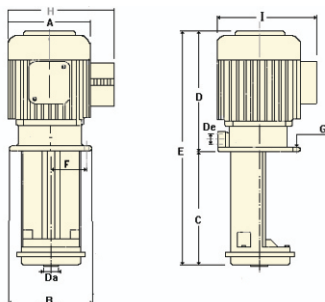

BASE CORTA									
TIPO	CV	De	A	B	C	D	E	F	PESO
RG 100C	4	1 ½"	365	425	515	110	1040	80	50 Kg
RG 100L	5.5	2"	400	425	515	110	1075	80	57.4 Kg
RG 112	7.5	2"	380	425	515	110	1055	80	62 Kg

BASE LARGA									
TIPO	CV	De	A	B	C	D	E	F	PESO
RG 100C	4	1 ½"	365	625	515	110	1040	80	54 Kg
RG 100L	5.5	2"	400	625	515	110	1075	80	58 Kg
RG 112	7.5	2"	380	625	515	110	1055	80	66 Kg

TIPO	CV	Da	De	A	B	C	D	E	F	G	H	I	PESO
RG 71	0.5	1"	¾"	140	210	195	220	415	90	10	240	240	11.8 Kg
RG 71	0.75	1"	¾"	140	210	195	220	415	90	10	240	240	12.9 Kg
RG 90	2	2"	1"	176	310	275	270	545	115	11.5	285	285	26.7 Kg
RG 90	3	2 ½"	1"	176	310	275	270	545	115	11.5	285	285	31.8 Kg

TIPO	CV	De	A	B	C	D	E	F	G	H	I	J	PESO
RG 63	0,18	3/8 BSP	177	118	118	90	85	143	54	160	160	320	4,1 kg
RG 63	0,25	3/8 BSP	177	118	118	90	85	143	54	160	160	320	4,1 Kg

motoresadas@gmail.com
 +54 3564 508807 // 54 03564 421788 // 424683
www.adassrl.com