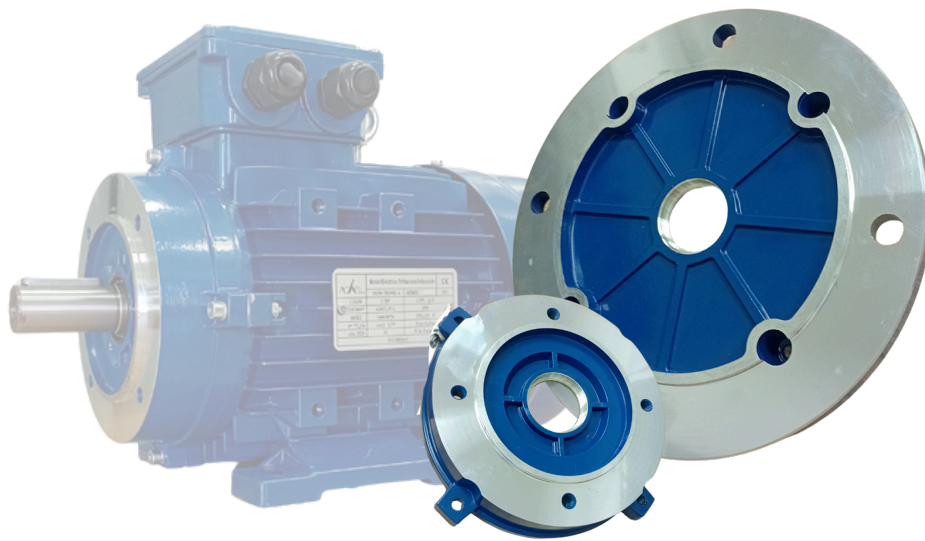

Dimensiones BRIDAS ALTERNATIVAS

			A	B	C	D	BRIDA STANDARD FRG
		CUERPO 63	140	95	115	9.5	
		CUERPO 71	160	110	130	9.5	
		CUERPO 80	200	130	165	11.5	
		CUERPO 90	200	130	165	11.5	
		CUERPO 100	250	180	215	14	
		CUERPO 112	250	180	215	14	
		CUERPO 132	300	230	265	14	
		CUERPO 160	350	230	300	18	
			A	B	C	D	BRIDA B14 FRGF
		CUERPO 63	90	60	75	M4	
		CUERPO 71	105	70	85	M4	
		CUERPO 80	120	80	100	M6	
		CUERPO 90	140	95	115	M8	
		CUERPO 100	160	110	130	M10	
		CUERPO 112	160	110	130	M10	
		CUERPO 132	200	130	165	M12	
		CUERPO 160	200	130	165	M16	