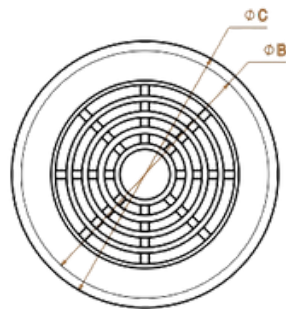

Dimensiones CAPUCHONES DE ABS

CAPUCHÓN DEFLECTOR

CUERPO	A	B	C
63	53	116	121
71	67	135	140
80	75	152,5	157,5
90	84	169	175
100	98	192	197
112	106	213	218
132	117	249	255