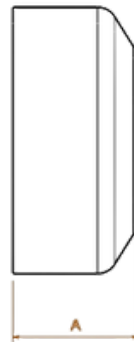

Dimensiones CAPUCHONES DE ABS

CAPUCHÓN DEFLECTOR

CUERPO	A	B	C
63	53	116	121
71	67	135	140
80	75	152,5	157,5
90	84	169	175
100	98	192	197
112	106	213	218
132	117	249	255